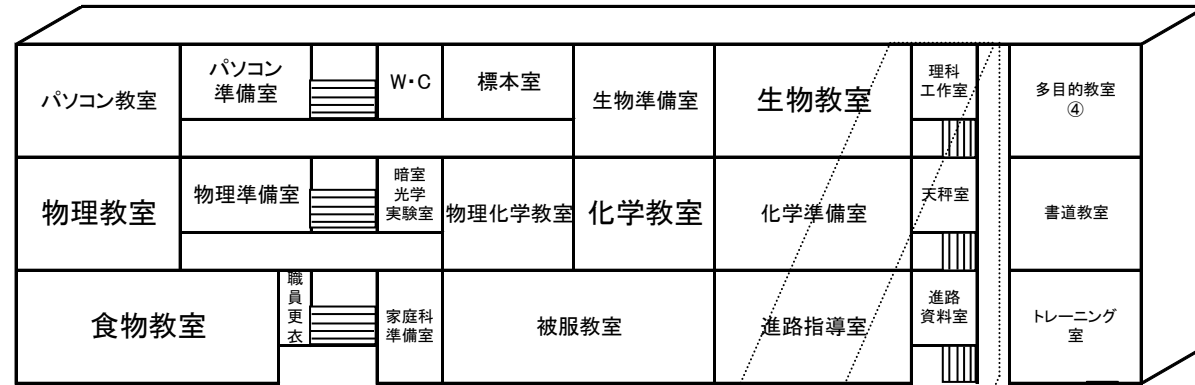

# 益田高校 校舎見取り図

特別教室棟（三棟）

普通教室棟（二棟）

管理棟（一棟）