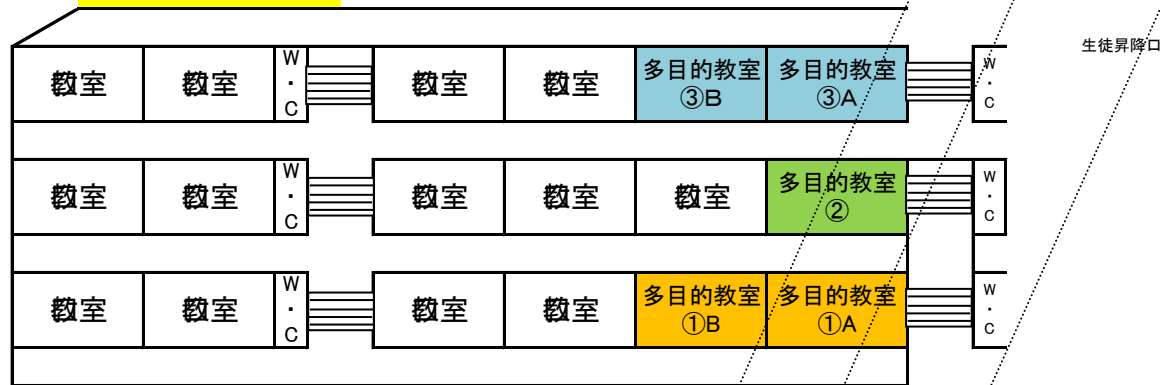

# 益田高校 校舎見取り図

特別教室棟（三棟）

普通教室棟（二棟）

管理棟（一棟）